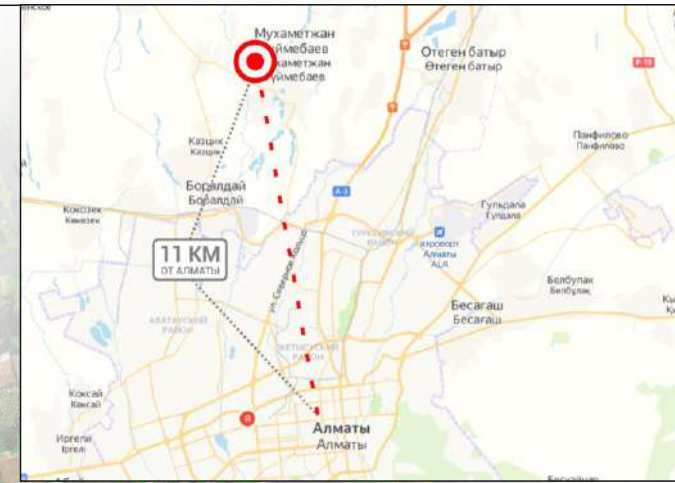

«Школьный» тұрғын массиві

Жилой массив «Школьный»

БАКАА

Локация: г. Алматы, пос. Жапек Батыр
 Целевое назначение - ИЖС
 Площадь массива: 19,37 га
 Общее количество участков - 165

Жәпек Батыр ауылы
 пос. Жәпек Батыр