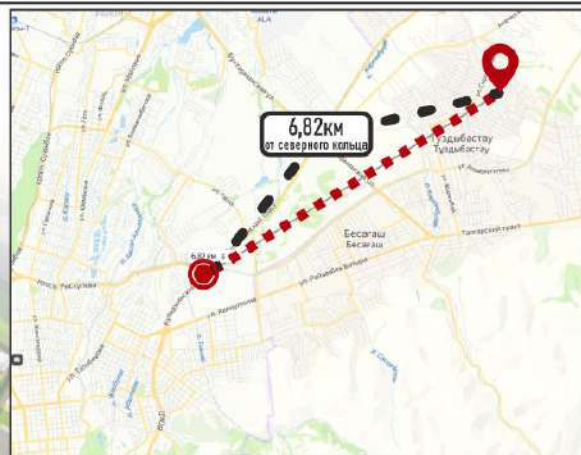

# «ТҰЗДЫБАСТАУ» Тұрғын мекені Населенный пункт «ТУЗДЫБАСТАУ»

Целевое  
назначение: ЛПХ  
Общее количество  
участков: 11

ул. Байдыбек Баба

8709 7,9	8717 5,8
8711 7,5	8719 6,0
8712 7,0	8720 6,0
8713 7,0	8721 6,0
8714 7,0	8722 6,0
8715 7,5	